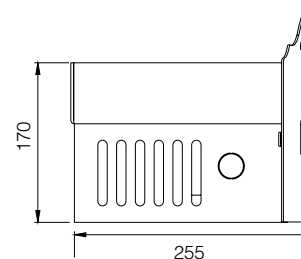

DREAM FIRE S

Dimensions (L x P x H)..... 560 x 330 x 450mm

Puissance / Gaz naturel11,5 kw

Puissance / Gaz propane14 kw

2 271€ HT

2 726€ TTC

DREAM FIRE M

Dimensions (L x P x H)..... 690 x 330 x 450mm

+ KIT DECOR BRASS

Option boules en laiton massif
Heavy brass balls option

Brûleur / burner	Gazco-stovax
Puissance / power	2,5 kw
Poids / weight	10 kg
Taille / size	450 x 225 x 255mm
Surface mini de la pièce / Min. area	25m ²
Couleur / colour	■ 02

EASY FIRE - AIR

Brûleur / burner	Gazco-stovax
Puissance / power	2,5 kw
Poids / weight	10 kg
Taille / size	450 x 200 x 255mm
Surface mini de la pièce / Min. area	25m ²
Couleur / colour	■ 02