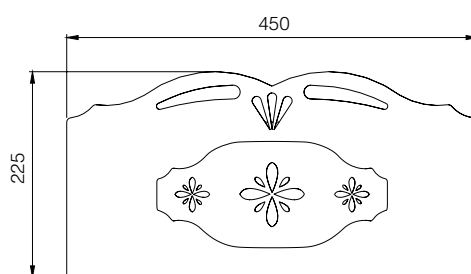

DREAM FIRE S

Dimensions (L x P x H)..... 560 x 330 x 450mm

Puissance / Gaz naturel11,5 kw

Puissance / Gaz propane14 kw

2 271€ HT

2 726€ TTC

DREAM FIRE M

Dimensions (L x P x H)..... 690 x 330 x 450mm

+ KIT DECOR BRASS

Option boules en laiton massif
Heavy brass balls option

Brûleur / burner	Gazco-stovax
Puissance / power	2,5 kw
Poids / weight	10 kg
Taille / size	450 x 225 x 255mm
Surface mini de la pièce / Min. area	25m ²
Couleur / colour	■ 02

EASY FIRE - AIR

Brûleur / burner	Gazco-stovax
Puissance / power	2,5 kw
Poids / weight	10 kg
Taille / size	450 x 200 x 255mm
Surface mini de la pièce / Min. area	25m ²
Couleur / colour	■ 02